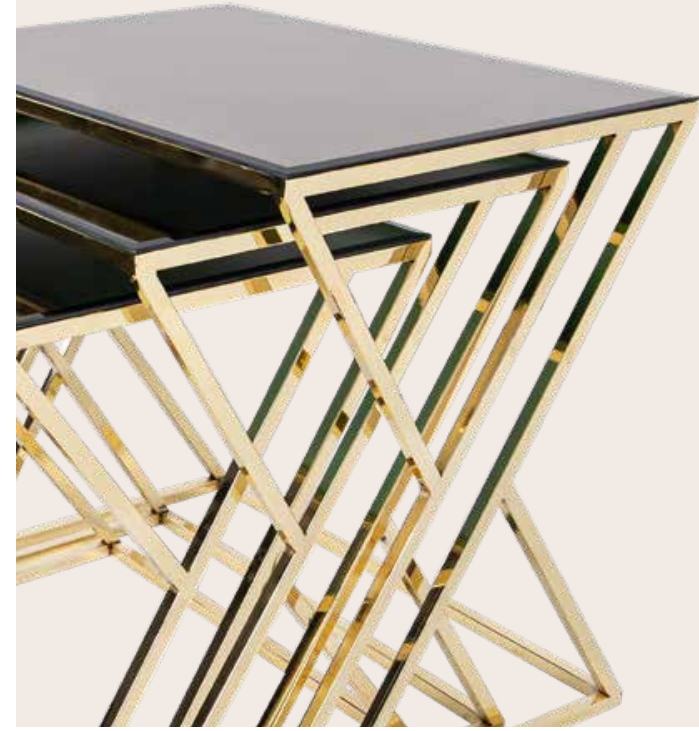

gümüş & füme
ayna YCMS-0005

en	boy	yükseklik
90	90	50

STAR ZİGON SEHPA

gümüş & füme
ayna
YCMS-0006

**ATHENA
ZİGON SEHPA**

gold & fme
YCMS-0007

↗ en ↔ boy ↗ ykseklik
44 44 70

**ATHENA
YAN SEHPA**