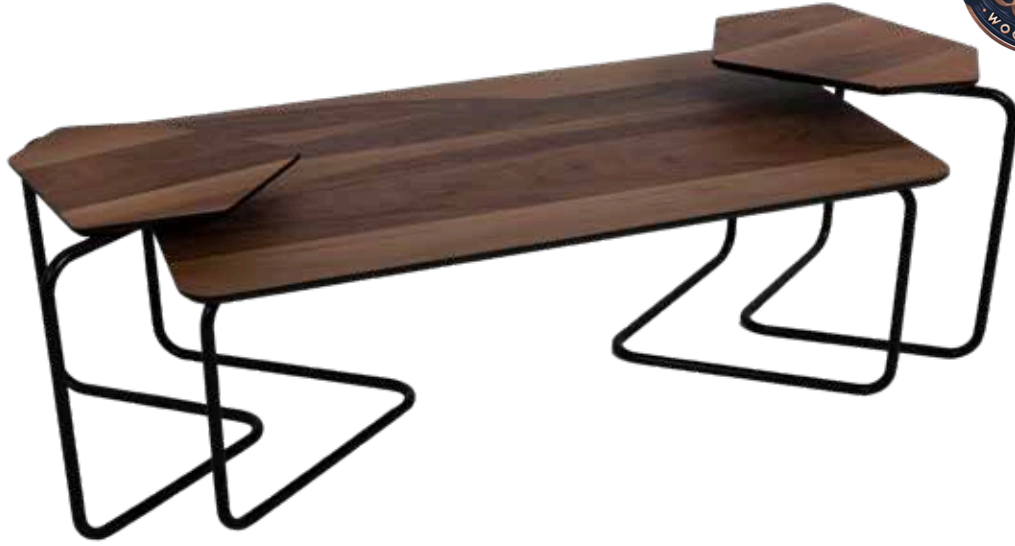

ALASKA

www.alaskanoble.com

EYLÜL ORTA SEHPA

ceviz

YCOZ-0038

en boy yükseklik

65 110 40

EYLÜL ZİGON SEHPA

ceviz

YCOZ-0039

en boy yükseklik

54 63 60