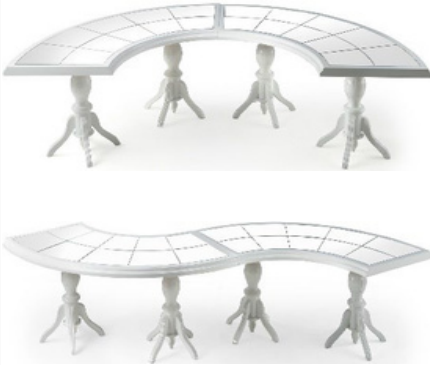

DALE TABLE

• WIDE : •
HEIGHT : •
LENGTH : •
WEIGHT :

- 360X180 CM / 2 PART C-S TABLE

Code: 99900004582
Category: Wedding

20' DC :
40' HC :
100 M3 TRUCK :