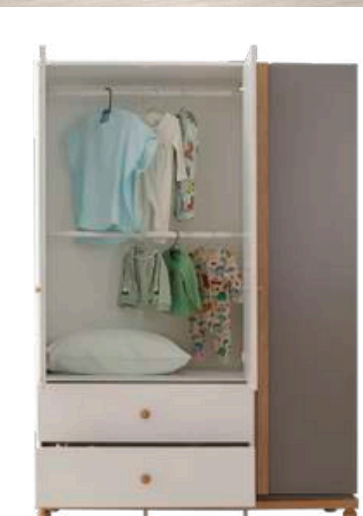

GRAY
baby

11