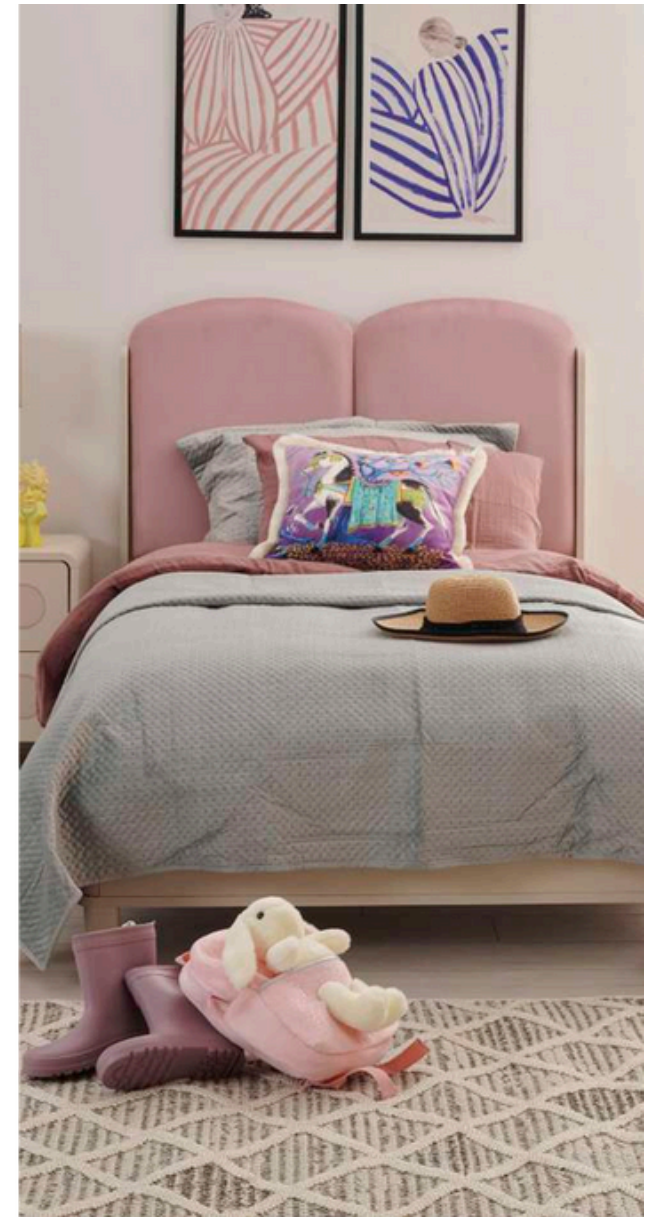

LN 1050 / Şifonyer Ayna
W: 90 cm D: 48 cm H: 80 cm

LN 1060 / 100'lük Karyola
W: 109 cm D: 207 cm H: 106 cm

LN 1110 / Ç. Masa Ünite
W: 130 cm D: 20 cm H: 25 cm

LN 1130 / Keson

LN 1070 / 101'lik Karyola
W: 109 cm D: 207 cm H: 106 cm