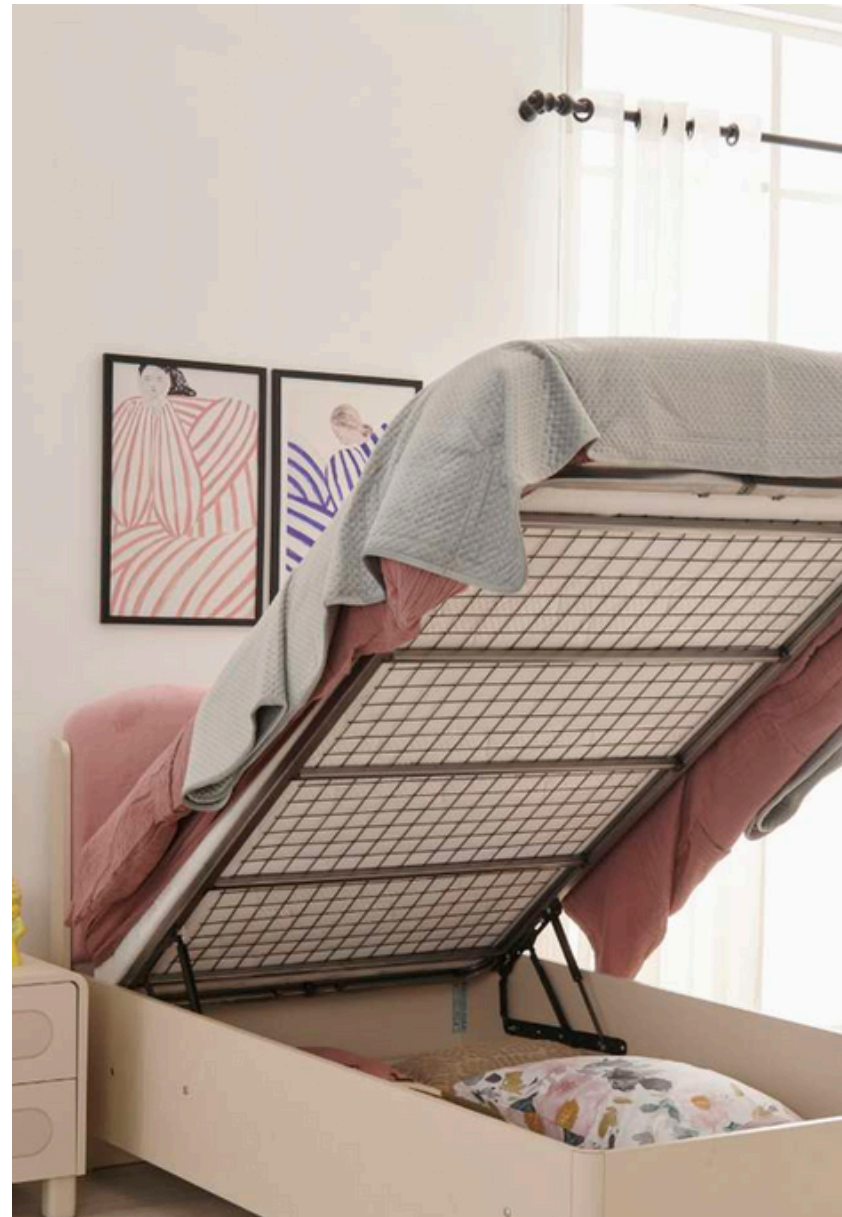

LN 1050 / Şifonyer Ayna
W: 90 cm D: 48 cm H: 80 cm

LN 1060 / 100'lük Karyola
W: 109 cm D: 207 cm H: 106 cm

LN 1110 / Ç. Masa Ünite
W: 130 cm D: 20 cm H: 25 cm

LN 1130 / Keson

LN 1070 / 101'lik Karyola
W: 109 cm D: 207 cm H: 106 cm