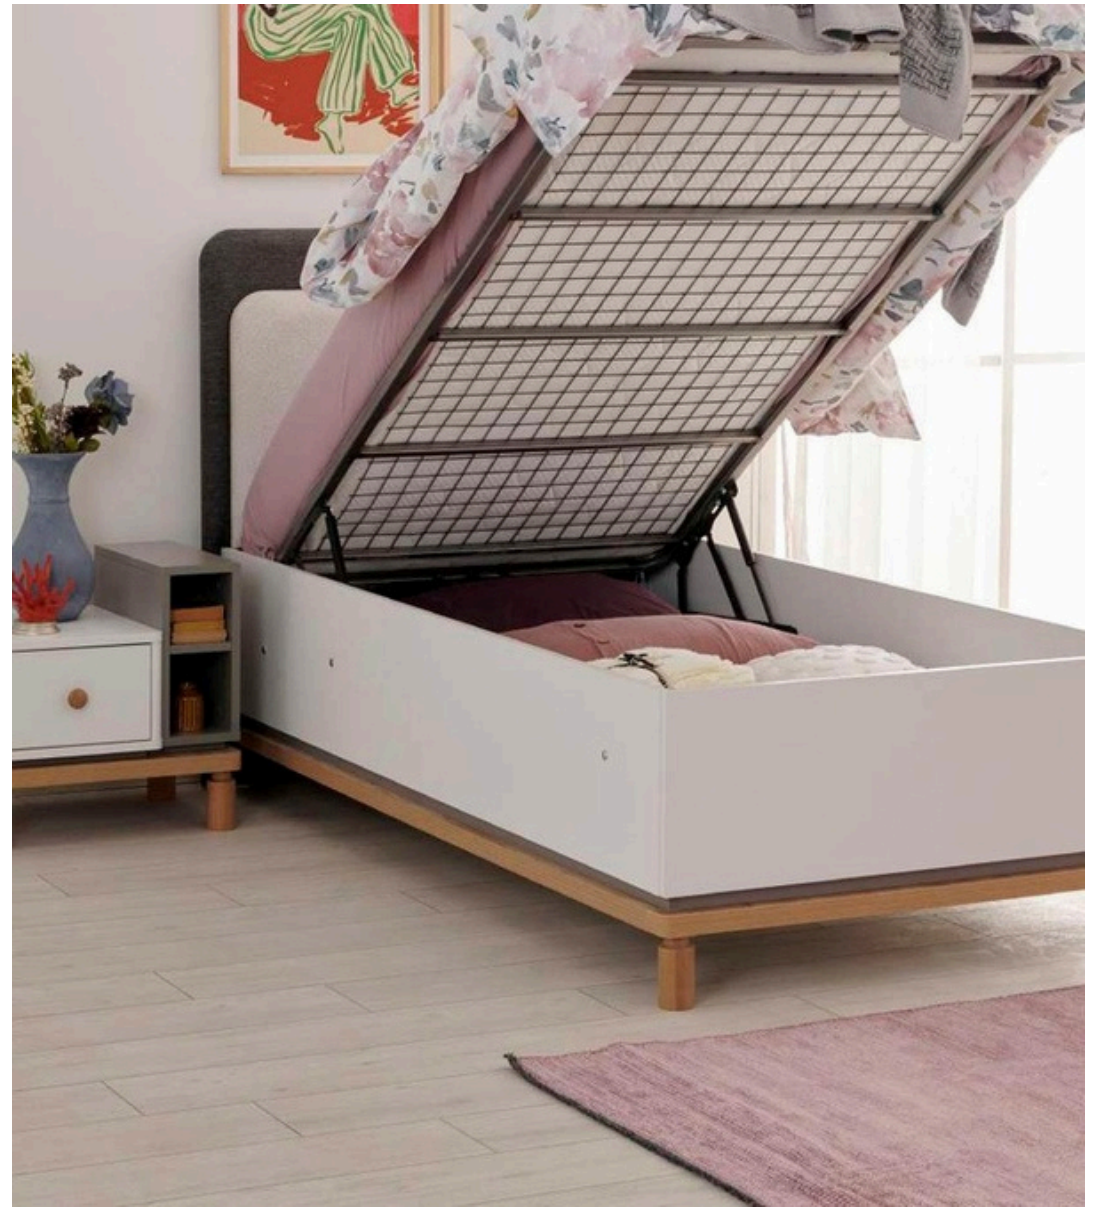

GR 1060 / 100'lük Karyola
W: 112 cm D: 210 cm H: 110 cm

GR 1070 / 101'lik Karyola
W: 112 cm D: 210 cm H: 110 cm

1

GRAY
young

1

LUNA
young

2

LüNounAg