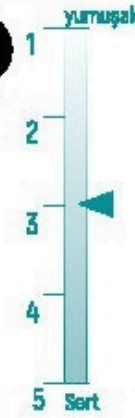

30° Çıkarılabilir Formasyonlu Ped
30 derecede silme yapmadan yıkanabilmektedir.

101 www.alaskamoble.com

VİSCO JUMBO

Yatak

ERGONOMİK ORTÖPEDİK MEDİKAL YATAK

Visco Sünger Teknolojisi: Visco Jumbo, üst yüzeyinde kullanılan visko elastik katman ile basınç indirgeyici özelliğe sahip bir yataktır. Açık hücre teknolojisi ile üretilen bu malzeme, yatağa yattığınızda ısıya ve basınca duyarlı olarak hareketlenir ve hareketlenmez, yatak vücudunuzun tam şeklini alana kadar sürer. Visko elastik malzemenin açık hücreli yapısı ve destek süngerinde kullanılan özel CNC kesim sayesinde etkin hava sirkülasyonu sağlanmıştır. Örme esnek kumaş kılıfıdır.

Yatak Yüksekliği: 22 cm

Çıkarılabilir Fermeorik Ped
30° 30 derecede sılma yapmadan yıkanabilmektedir.

VISCO SLEEP

Yatak

ERGONOMİK ORTOPEDİK MEDİKAL YATAK

Visco Yünü (Soft Yüzey): Visco Sleep pocket yaylı yatak üst yüzeyinde kullanılan örme kumaş visco katman ekstra sünger ile basınç indirgeyici özelliğe sahip bir yataktır. Vücudun ergonomik yapısını korur. Visco benzersiz yapısı sayesinde bedenın ağırlığına ve şekline göre kendini ayarlayabilen ve üzerindeki baskı kalkınca orjinal haline dönen özel bir malzemedir. Kan dolaşımını rahatlatır,uyku kalitesini yükseltir.Uyku sırasında istenmeyen dönme hareketlerini azaltır.Dinlenmiş olarak uyanıp güne zinde başlamanızı sağlar.Bel,boyun ve sırt ağrılarının giderilmesine son derece etkilidir.

Sert Yüzey: Visco Sleep Pocket Yaylı Yatak alt kısmı kuş tüyü sünger ve ekstra sünger malzeme ile vücudun ergonomik yapısını korur. Çift yönlü kullanıma uygun olarak dizayn edilmiştir.

Yatak yüksekliği 28 cm