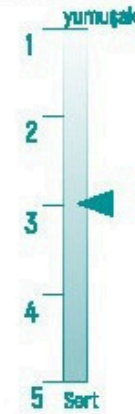

110

www.alaskamoble.com