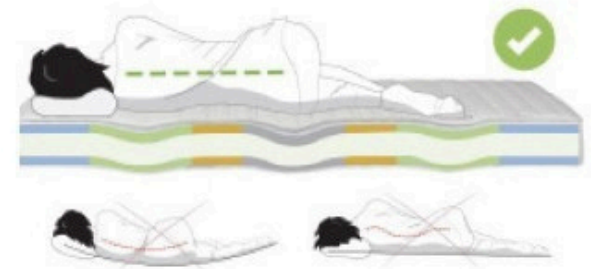

30° Çıkarılabilir Formasyonlu Ped
30 derecede silme yapmadan yıkanabilmektedir.

101 www.alaskamoble.com

VİSCO JUMBO

Yatak

ERGONOMİK ORTÖPEDİK MEDİKAL YATAK

Visco Sünger Teknolojisi: Visco Jumbo, üst yüzeyinde kullanılan visko elastik katman ile basınç indirgeyici özelliğe sahip bir yataktır. Açık hücre teknolojisi ile üretilen bu malzeme, yatağa yattığınızda ısıya ve basınca duyarlı olarak hareketlenir ve hareketlenmez, yatak vücudunuzun tam şeklini alana kadar sürer. Visko elastik malzemenin açık hücreli yapısı ve destek süngerinde kullanılan özel CNC kesim sayesinde etkin hava sirkülasyonu sağlanmıştır. Örme esnek kumaş kılıfıdır.

Yatak Yüksekliği: 22 cm

Çıkarılabilir Fermeorik Ped
30° 30 derecede sılma yapmadan yıkanabilmektedir.

VISCO SLEEP

Yatak

ERGONOMİK ORTOPEDİK MEDİKAL YATAK

Visco Yünü (Soft Yüzey): Visco Sleep pocket yaylı yatak üst yüzeyinde kullanılan örme kumaş visco katman ekstra sünger ile basınç indirgeyici özelliğe sahip bir yataktır. Vücudun ergonomik yapısını korur. Visco benzersiz yapısı sayesinde bedenın ağırlığına ve şekline göre kendini ayarlayabilen ve üzerindeki baskı kalkınca orjinal haline dönen özel bir malzemedir. Kan dolaşımını rahatlatır,uyku kalitesini yükseltir.Uyku sırasında istenmeyen dönme hareketlerini azaltır.Dinlenmiş olarak uyanıp güne zinde başlamanızı sağlar.Bel,boyun ve sırt ağrılarının giderilmesine son derece etkilidir.

Sert Yüzey: Visco Sleep Pocket Yaylı Yatak alt kısmı kuş tüyü sünger ve ekstra sünger malzeme ile vücudun ergonomik yapısını korur. Çift yönlü kullanıma uygun olarak dizayn edilmiştir.

Yatak yüksekliği 28 cm