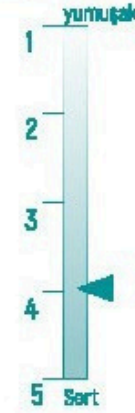

Yatak yüksekliği 28 cm

107

www.alaskamoble.com

DEFNE

Yatak

ULTRA ORTOPEDİK YATAK

Defne Çift Yönlü Kullanılabilir Yatak: Ekstra dolgun görünümüyle eşsiz konfor sunar.

Kullanılan Malzemeler; Yaz: Örne esnek kumaş, pamuklu votka Kış: Örne esnek kumaş, yün votka. Her iki yüzeyinde içerisinde ekstra sünger katman ile vücudun ergonomik yapısını korur. Yatağa uygulanan basıncın eşit oranda dağıtan hijyenik rebounded keçe ve her iki yüzeyinde kullanılan 3 cm yüksek yoğunlukta sünger, ergonomik ultra ortopedik özellik sağlanmıştır.

Yatak yüksekliği 25 cm

VISCO MELODİ

Yatak

ERGONOMİK ORTOPEDİK MEDİKAL YATAK

Visco Yünü (Soft Yüzey): Visco Melodi Yaylı yatak, üst yüzeyinde kullanılan viskoelastik katman ile basınç indirgeyici özelliğe sahip bir yataktır. Açık hücre teknolojisi ile üretilen bu malzeme, yatağa yattığınızda ısıya ve basınca duyarlı olarak hareketlenir ve hareketlenme, yatak vücudunuzun tam şeklini alana kadar sürer.