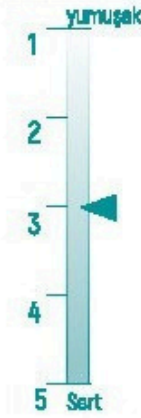

PAPATYA

Yatak

SÜPERSOFT ORTOPEDİK YATAK

Papatya Çift Yönlü Kullanılabilir Yatak: Ekstra dolgun görünümüyle eşsiz konfor sunar.

Kullanılan malzemeler; Örne esnek kumaş. Her iki yüzeyin içerisinde kuştüyü sünger ve ekstra sünger dolgu malzemesi ile vücudun ergonomik yapısını korur. Yatağa uygulanan basıncın eşit oranda dağıtan hijyenik rebounded keçe ve her iki yüzeyinde kullanılan 3cm 280 ve 3 cm kuştüyü sünger ile ergonomik soft ortopedik özellik sağlanmıştır.

Yatak yüksekliği 28 cm

107

www.alaskamoble.com