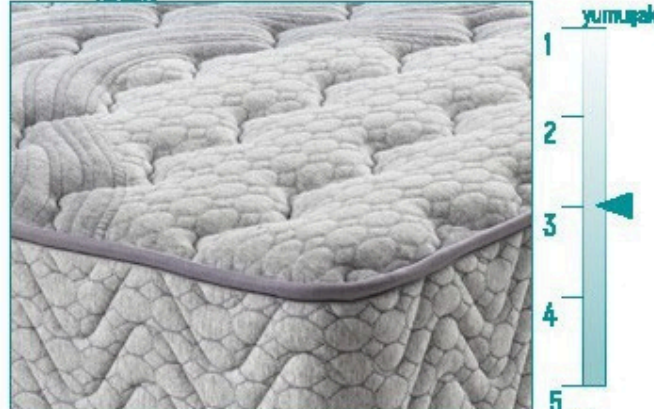

DEFNE

Yatak

VİSCO SENFONİ

Yatak

VİSCO SLEEP

Yatak

SAFİR

Yatak

VİSCO JUMBO

Yatak

VİSCO PRESTİJ

Yatak

VİSCO MELODİ

Yatak

ASYA

Yatak

PAPATYA

Yatak

PELİN

Yatak

www.alaskamoble.com