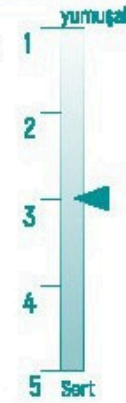

Sert Yüzey: Visco Senfoni Pocket Yaylı Yatak alt kısmı kuş tüyü sünger ve ekstra sünger malzeme ile vücudun ergonomik yapısını korur. Çift yönlü kullanıma uygun olarak dizayn edilmiştir.

Hareket Özgürlüğü Pocket Yay Sistemi Yaylar kumaş torbalar içerisine ayrı ayrı paketlenir. Bu sayede yaylar, birbirinden bağımsız hareket ederek ses yalıtımı sağlar. Bağımsız hareket eden yaylar vücut basıncının yatağa eşit yayılmasına yardımcı olurken uyku esnasındaki dönüşleri azaltır. Eşlerin hareketlerinde birbirlerini etkilemesini engelleyerek uyku konforunuzu artırır.

Yatak yüksekliği 28 cm

Visco Sünger

Pocket Yay Sistemi

PELİN

Yatak

ORTOPEDİK YATAK

Pelin Çift Yönlü Kullanılabilir Yatak: Ekstra dolgun görünümüyle eşsiz konfor sunar. Kullanılan Malzemeler; Örne Esnek kumaş. Her iki yüzeyinde içerisinde ekstra sünger katman bulunan yüksek yoğunlukta sünger dolgu malzemesi ile vücudun ergonomik yapısını korur. Yatağa uygulanan basıncın eşit oranda dağıtan hijyenik rebounded keçe ve her iki yüzeyinde kullanılan 3 cm 28D sünger ile ergonomik ultra ortopedik özellik sağlanmıştır. Yatak yüksekliği 25 cm