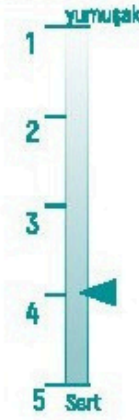

Yatak Yüksekliği: 22 cm

Çıkarılabilir Fermeorik Ped
30° 30 derecede sılma yapmadan yıkanabilmektedir.

VISCO SLEEP

Yatak

ERGONOMİK ORTOPEDİK MEDİKAL YATAK

Visco Yünü (Soft Yüzey): Visco Sleep pocket yaylı yatak üst yüzeyinde kullanılan örme kumaş visco katman ekstra sünger ile basınç indirgeyici özelliğe sahip bir yataktır. Vücudun ergonomik yapısını korur. Visco benzersiz yapısı sayesinde bedenın ağırlığına ve şekline göre kendini ayarlayabilen ve üzerindeki baskı kalkınca orjinal haline dönen özel bir malzemedir. Kan dolaşımını rahatlatır,uyku kalitesini yükseltir.Uyku sırasında istenmeyen dönme hareketlerini azaltır.Dinlenmiş olarak uyanıp güne zinde başlamanızı sağlar.Bel,boyun ve sırt ağrılarının giderilmesine son derece etkilidir.

Sert Yüzey: Visco Sleep Pocket Yaylı Yatak alt kısmı kuş tüyü sünger ve ekstra sünger malzeme ile vücudun ergonomik yapısını korur. Çift yönlü kullanıma uygun olarak dizayn edilmiştir.

Yatak yüksekliği 28 cm

SAFİR

Yatak

ULTRA ORTOPEDİK YATAK

Safir Çift Yönlü Kullanılabilir Yatak: Yazlık kısmında bulunan pamuk vatka ile yaz sıcaklığında size bahar havası gibi kaliteli ve eşsiz uyku konforu sağlar. Kışlık kısmında ise yoğun yün vatka sayesinde vücut ısınız düşürmeden kesintisiz uyku sağlar. Uyku sırasındaki istem dışı dönüşlerden eşlerin rahatsız olmasını önleyen 5 bölge Pocket Yay sistemi mevcuttur. Yatak yüksekliği 25 cm