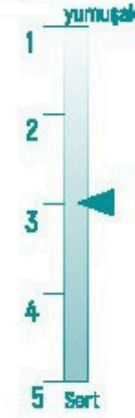

Yatak

ASYA

Yatak

PAPATYA

Yatak

PELİN

Yatak

www.alaskamoble.com

VISCO PRESTİJ

Yatak

ERGONOMİK ORTOPEDİK MEDİKAL YATAK

Visco Yünü (Soft Yüzey)(Yıkabilir Pedli): Visco Prestij Yaylı yatak, üst yüzeyinde kullanılan visko elastik katman ile basınç indirgeyici özelliğe sahip bir yataktır. Açık hücre teknolojisli ile üretilen bu malzeme, yatağa yattığınızda ısıya ve basınca duyarlı olarak hareketlenir ve hareketlenme, yatak vücudunuzun tam şeklini alana kadar sürer.